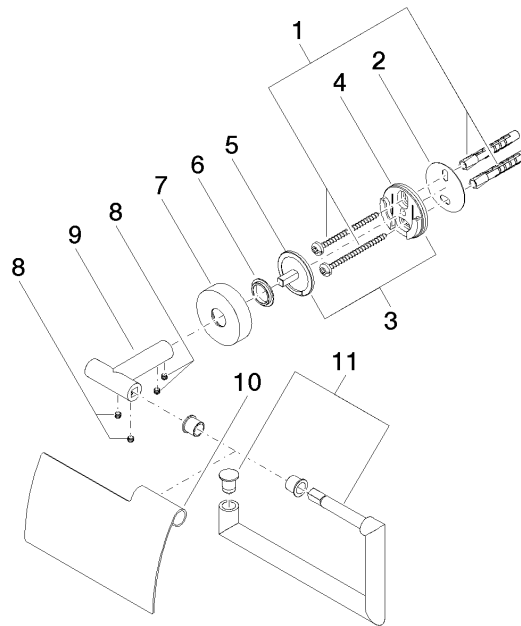

83 510 979

- largeur 150 mm
- hauteur 95 mm
- rosace Ø 40 mm
- saillie 40 mm

S'adapte aux gammes suivantes : LISSÉ,
META

	Chrome	83 510 979-00
	Platine brossé	83 510 979-06
	Dark Chrome	83 510 979-19
	Or clair	83 510 979-26
	Or clair brossé	83 510 979-27
	Noir mat	83 510 979-33
	Bronze brossé	83 510 979-42
	Champagne brossé (Or 22cts)	83 510 979-46
	Champagne (Or 22cts)	83 510 979-47
	Chrome brossé	83 510 979-93
	Dark Platinum brossé	83 510 979-99

83 510 979

mm [inches]

83 510 979

Les pièces pour les autres finitions peuvent être trouvées ici : [Platine brossé](#)

Liste des pièces de rechange

N°	Article Numéro	Désignation	Fréquence de montage	Délai de livraison
1	05 30 31 025 00 90	set de fixation	1	2
2	05 30 11 519 00 90	rondelle	1	2
3	05 17 97 501 01 90	set de fixation	1	2
4	08 17 97 501 07	patte de fixation	1	2
5	08 17 97 559 90	patte de fixation	1	2
6	08 30 11 516 90	anneau	1	2
7	08 27 97 500-00	rosace	1	10
8	90 31 11 038 00 90	tige	4	2
9	05 17 97 562 01-00	patte de fixation	1	10
10	08 11 02 514-00	couvercle	1	10
11	90 28 22 628 00-00	patte de fixation	1	10